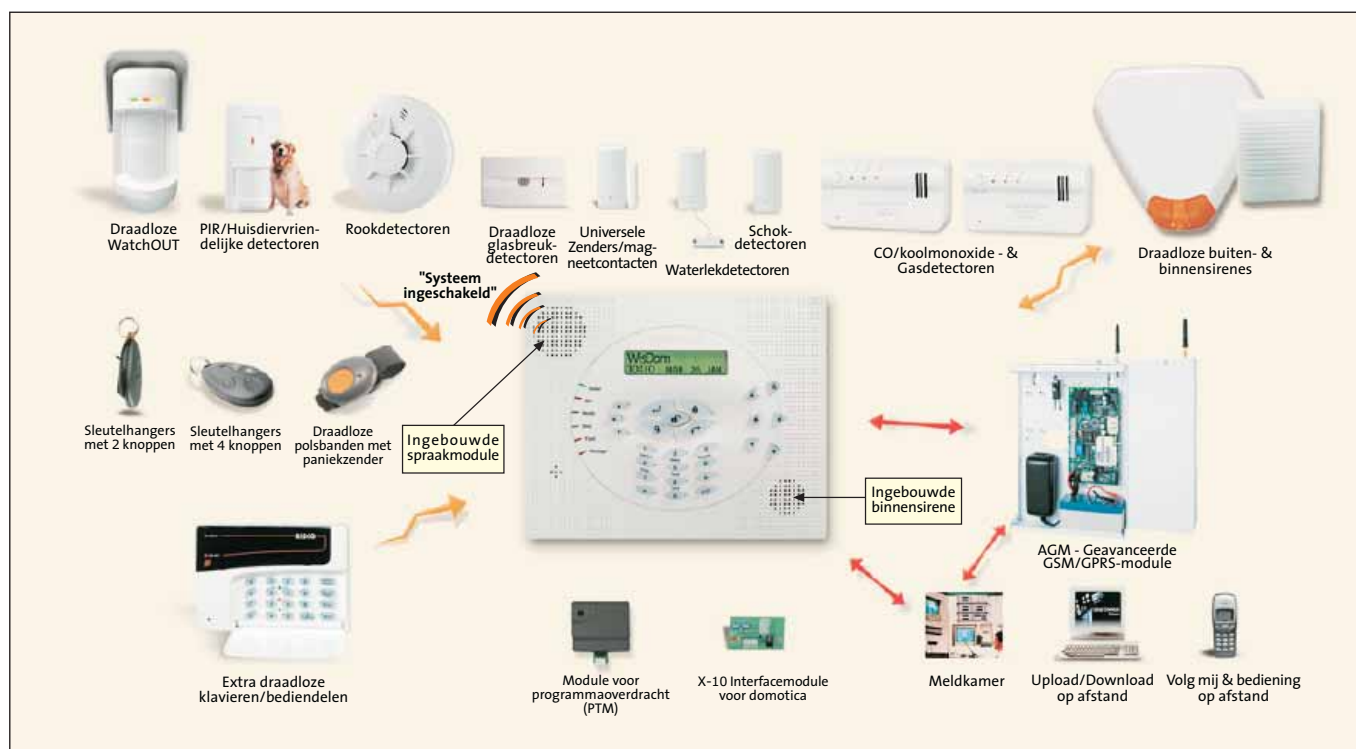

WisDom Configuratie

© 08/2008 RISCO Group

RISCO

G R O U P

Creating Security Solutions.
With Care.

riscogroup.com

UK Tel:+44-161-655-5500 Fax:+44-161-655-5501 E-mail: sales@riscogroup.co.uk
ITALY Tel:+39-02-66590054 Fax:+39-02-66590055 E-mail: info@riscogroup.it
SPAIN Tel: + 34-91-490-2133 Fax: +34-91-490-2134 E-mail: sales-es@riscogroup.com
FRANCE Tel: +33-164-73-28-50 Fax: +33-164-73-28-51 E-mail: sales-fr@riscogroup.com
BELGIUM Tel: +32-2522-7622 Fax: +32-2524-4929 E-mail: sales-be@riscogroup.com

U.S.A. Toll Free: 1-800-344-2025 Tel:+305-592-3820 Fax:+305-592-3825
E-mail:sales-usa@riscogroup.com
BRAZIL Tel:+55-11-3661-8767 Fax:+55-11-3661-7783 E-mail: sales-br@riscogroup.com
CHINA Tel: +86-21-52390066 Fax: +86-21-62400560 E-mail: sales-cn@riscogroup.com
POLAND Tel: +48-22-500-28-40 Fax: +48-22-500-28-41 E-mail:sales-pl@riscogroup.com
ISRAEL Tel: +972-3-963-7777 Fax: +972-3-961-6584 E-mail: info@riscogroup.com